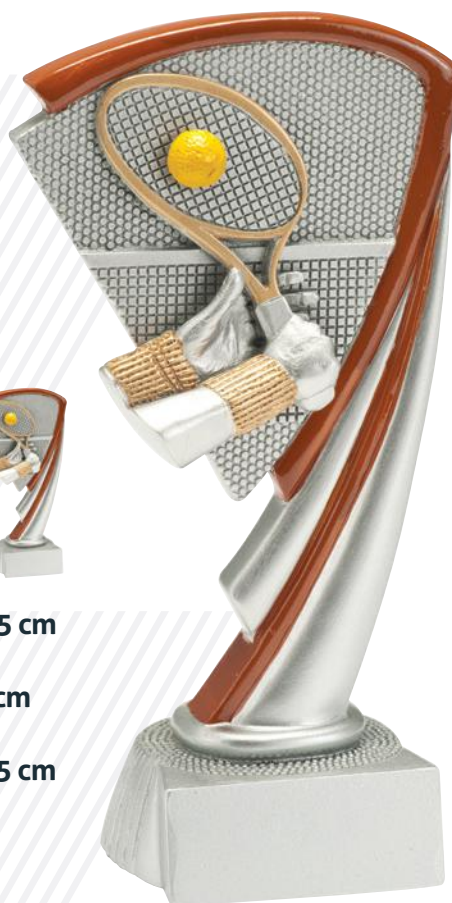

66/R40

- G13** 66/R40A - 35 cm
37,60 € ou
34,60 € / 6 trophées
- G10** 66/R40B - 24 cm
17,40 € ou
16,00 € / 12 trophées

66/R44

- G3** 66/R44 - 13 cm
3,50 € ou
3,20 € / 24 trophées

67/R304

NEW

G3 67/R304 - 11 cm
4,50 € ou
4,15 € / 64 trophées

67/R210

G3 67/R210A - 19,5 cm
19,95 €
G3 67/R210B - 17 cm
17,70 €
G3 67/R210C - 14,5 cm
11,95 €

67/R141

G10 67/R141 - 24 cm
17,65 € ou
16,65 € / 6 trophées

67/R62B
FÉMININ

G10 67/R62B - 16 cm - Ø 12 cm
9,20 € ou
8,45 € / 12 trophées