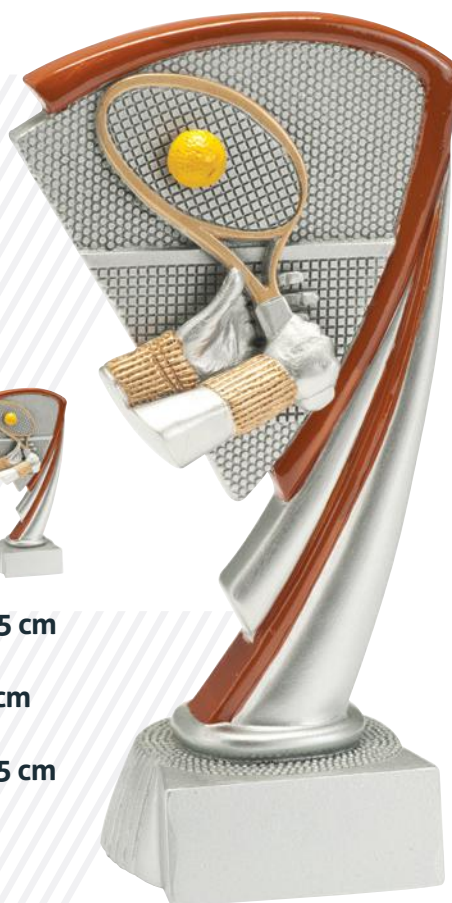

66/R40

- G13** 66/R40A - 35 cm  
37,60 € ou  
34,60 € / 6 trophées
- G10** 66/R40B - 24 cm  
17,40 € ou  
16,00 € / 12 trophées

66/R44

- G3** 66/R44 - 13 cm  
3,50 € ou  
3,20 € / 24 trophées

67/R304

**G3** 67/R304 - 11 cm  
4,50 € ou  
4,15 € / 64 trophées

67/R210

**G3** 67/R210A - 19,5 cm  
19,95 €  
**G3** 67/R210B - 17 cm  
17,70 €  
**G3** 67/R210C - 14,5 cm  
11,95 €

67/R141

**G10** 67/R141 - 24 cm  
17,65 € ou  
16,65 € / 6 trophées

67/R62B  
FÉMININ

**G10** 67/R62B - 16 cm - Ø 12 cm  
9,20 € ou  
8,45 € / 12 trophées